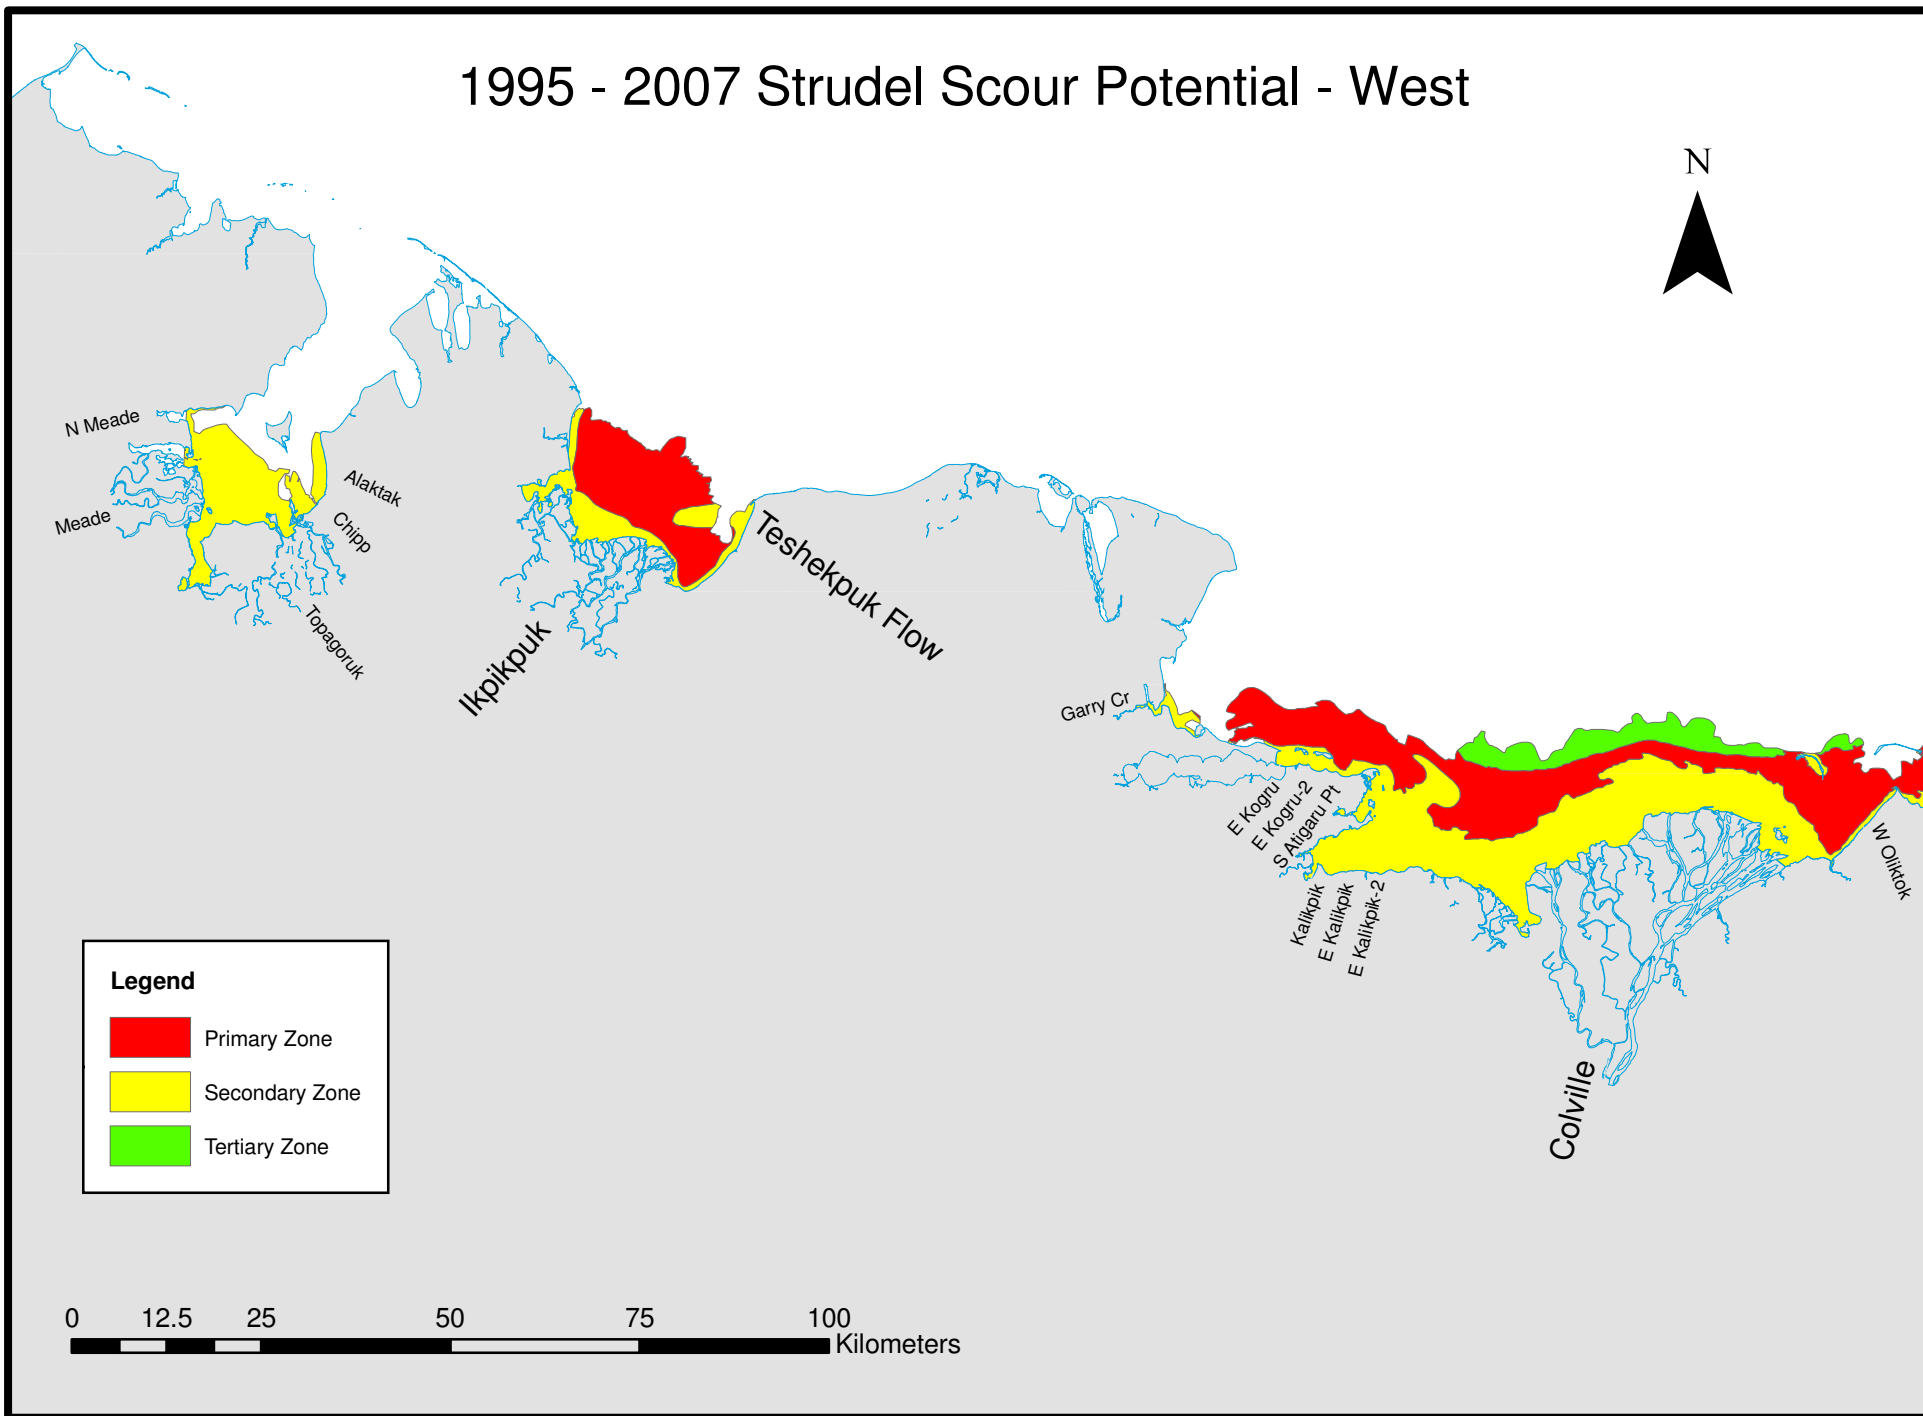

1995 - 2007 Strudel Scour Potential - West

N Meade
Meade
Alaktak
Chipp
Topagoruk

Ikpikpuk

Teshekpuk Flow

Garry Cr

E Kogru
E Kogru-2
S Atigaru Pt
Kallikpik
E Kallikpik
E Kallikpik-2

W Olikok

Colville

Legend

- Primary Zone
- Secondary Zone
- Tertiary Zone

0 12.5 25 50 75 100
Kilometers