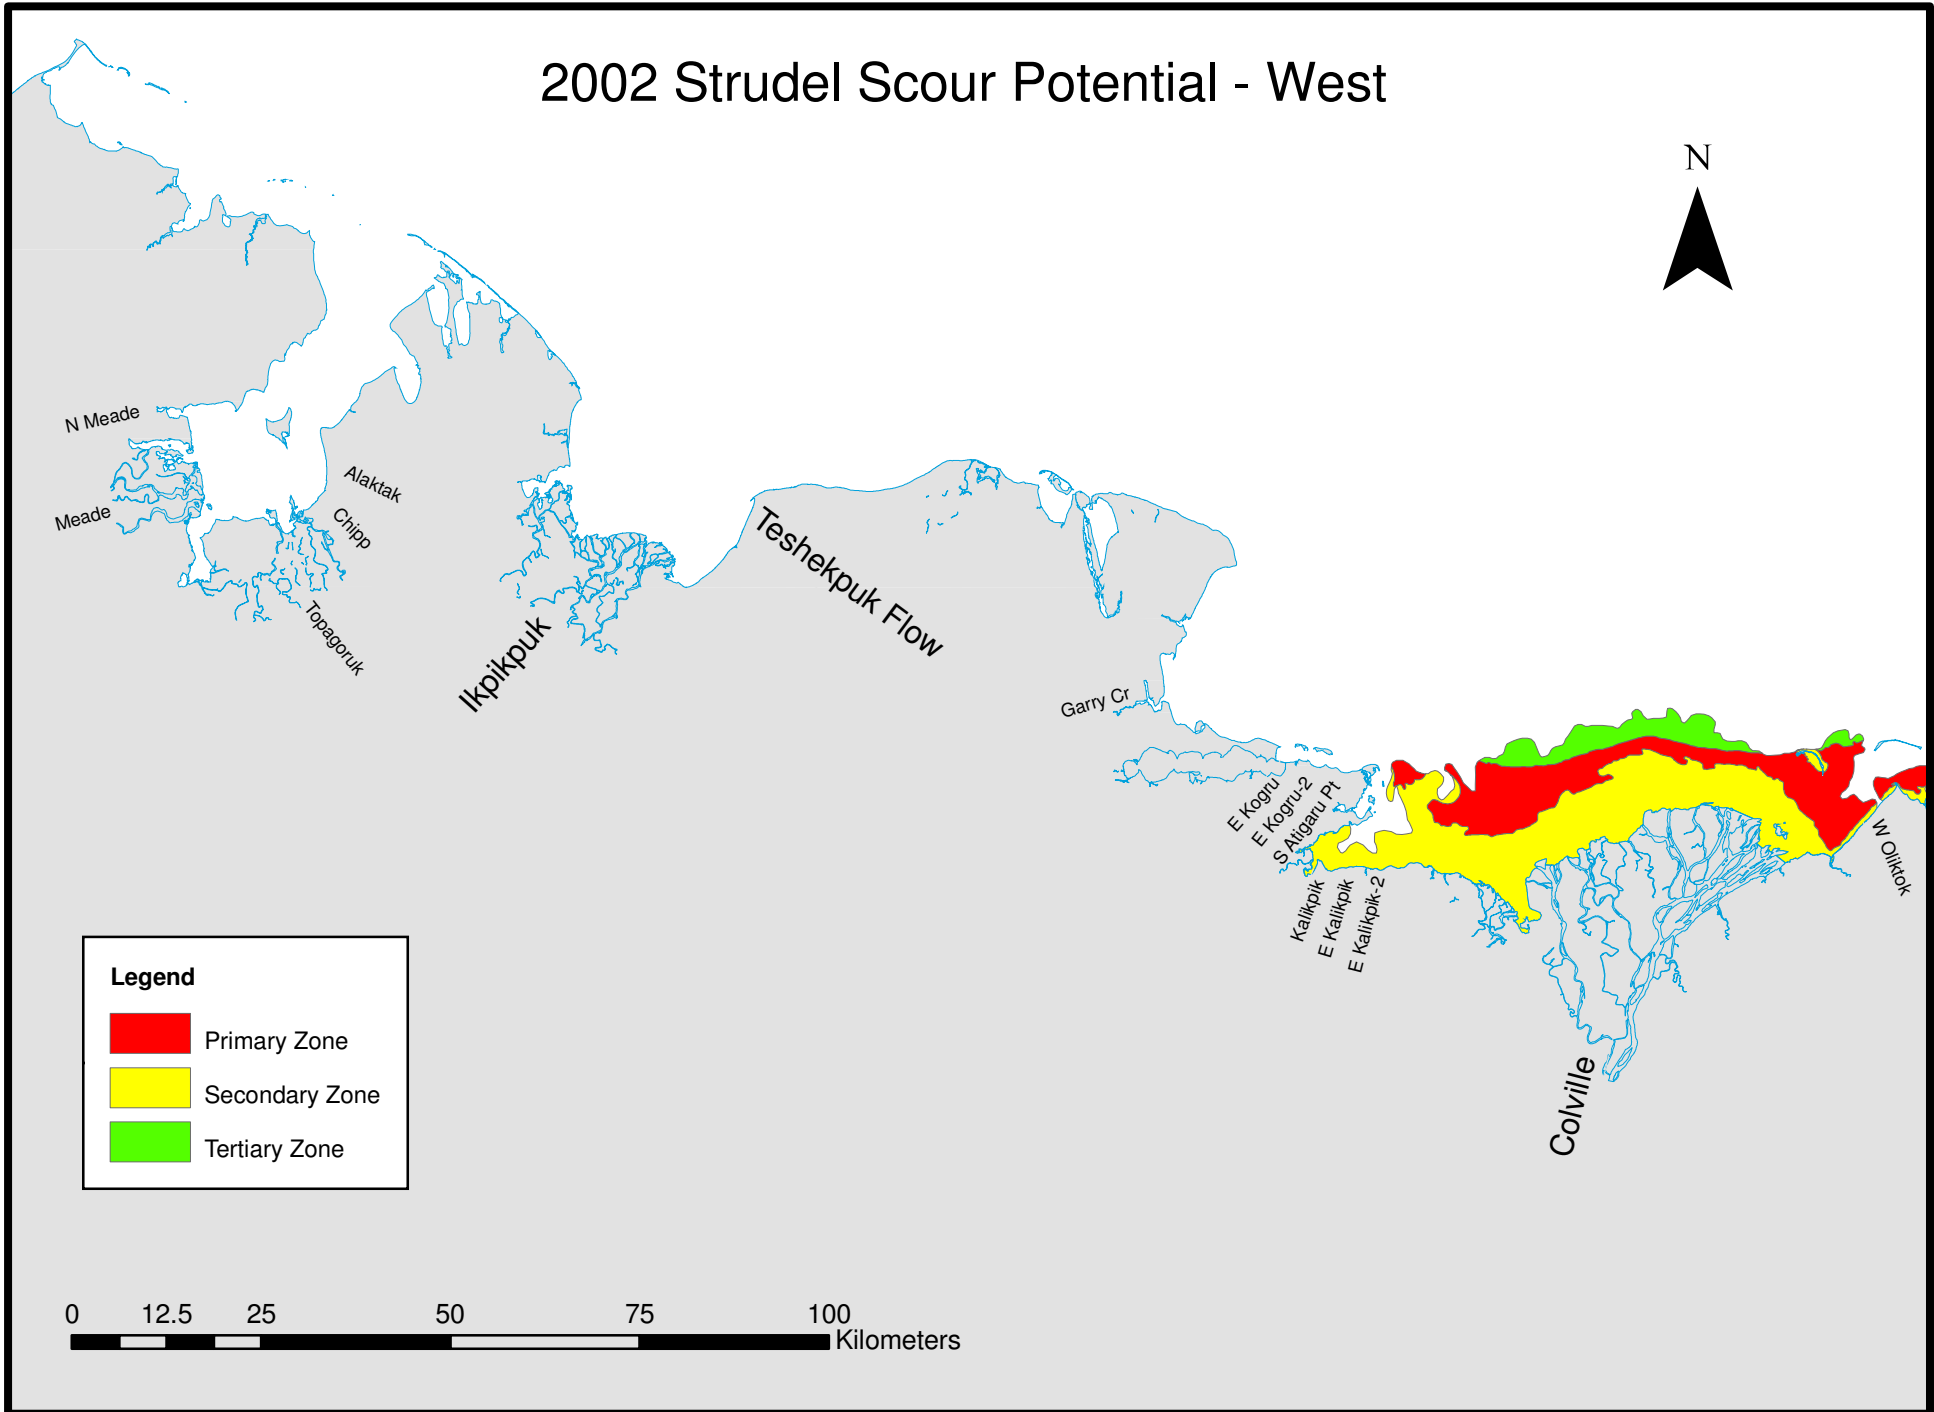

# 2002 Strudel Scour Potential - West

N Meade  
Meade  
Alaktak  
Chipp  
Topagoruk

Ikpikpuk

Teshekpuk Flow

Garry Cr

E Kogru  
E Kogru-2  
S Atigaru Pt  
Kallikpik  
E Kallikpik  
E Kallikpik-2

W Olikok

Colville

**Legend**

-  Primary Zone
-  Secondary Zone
-  Tertiary Zone