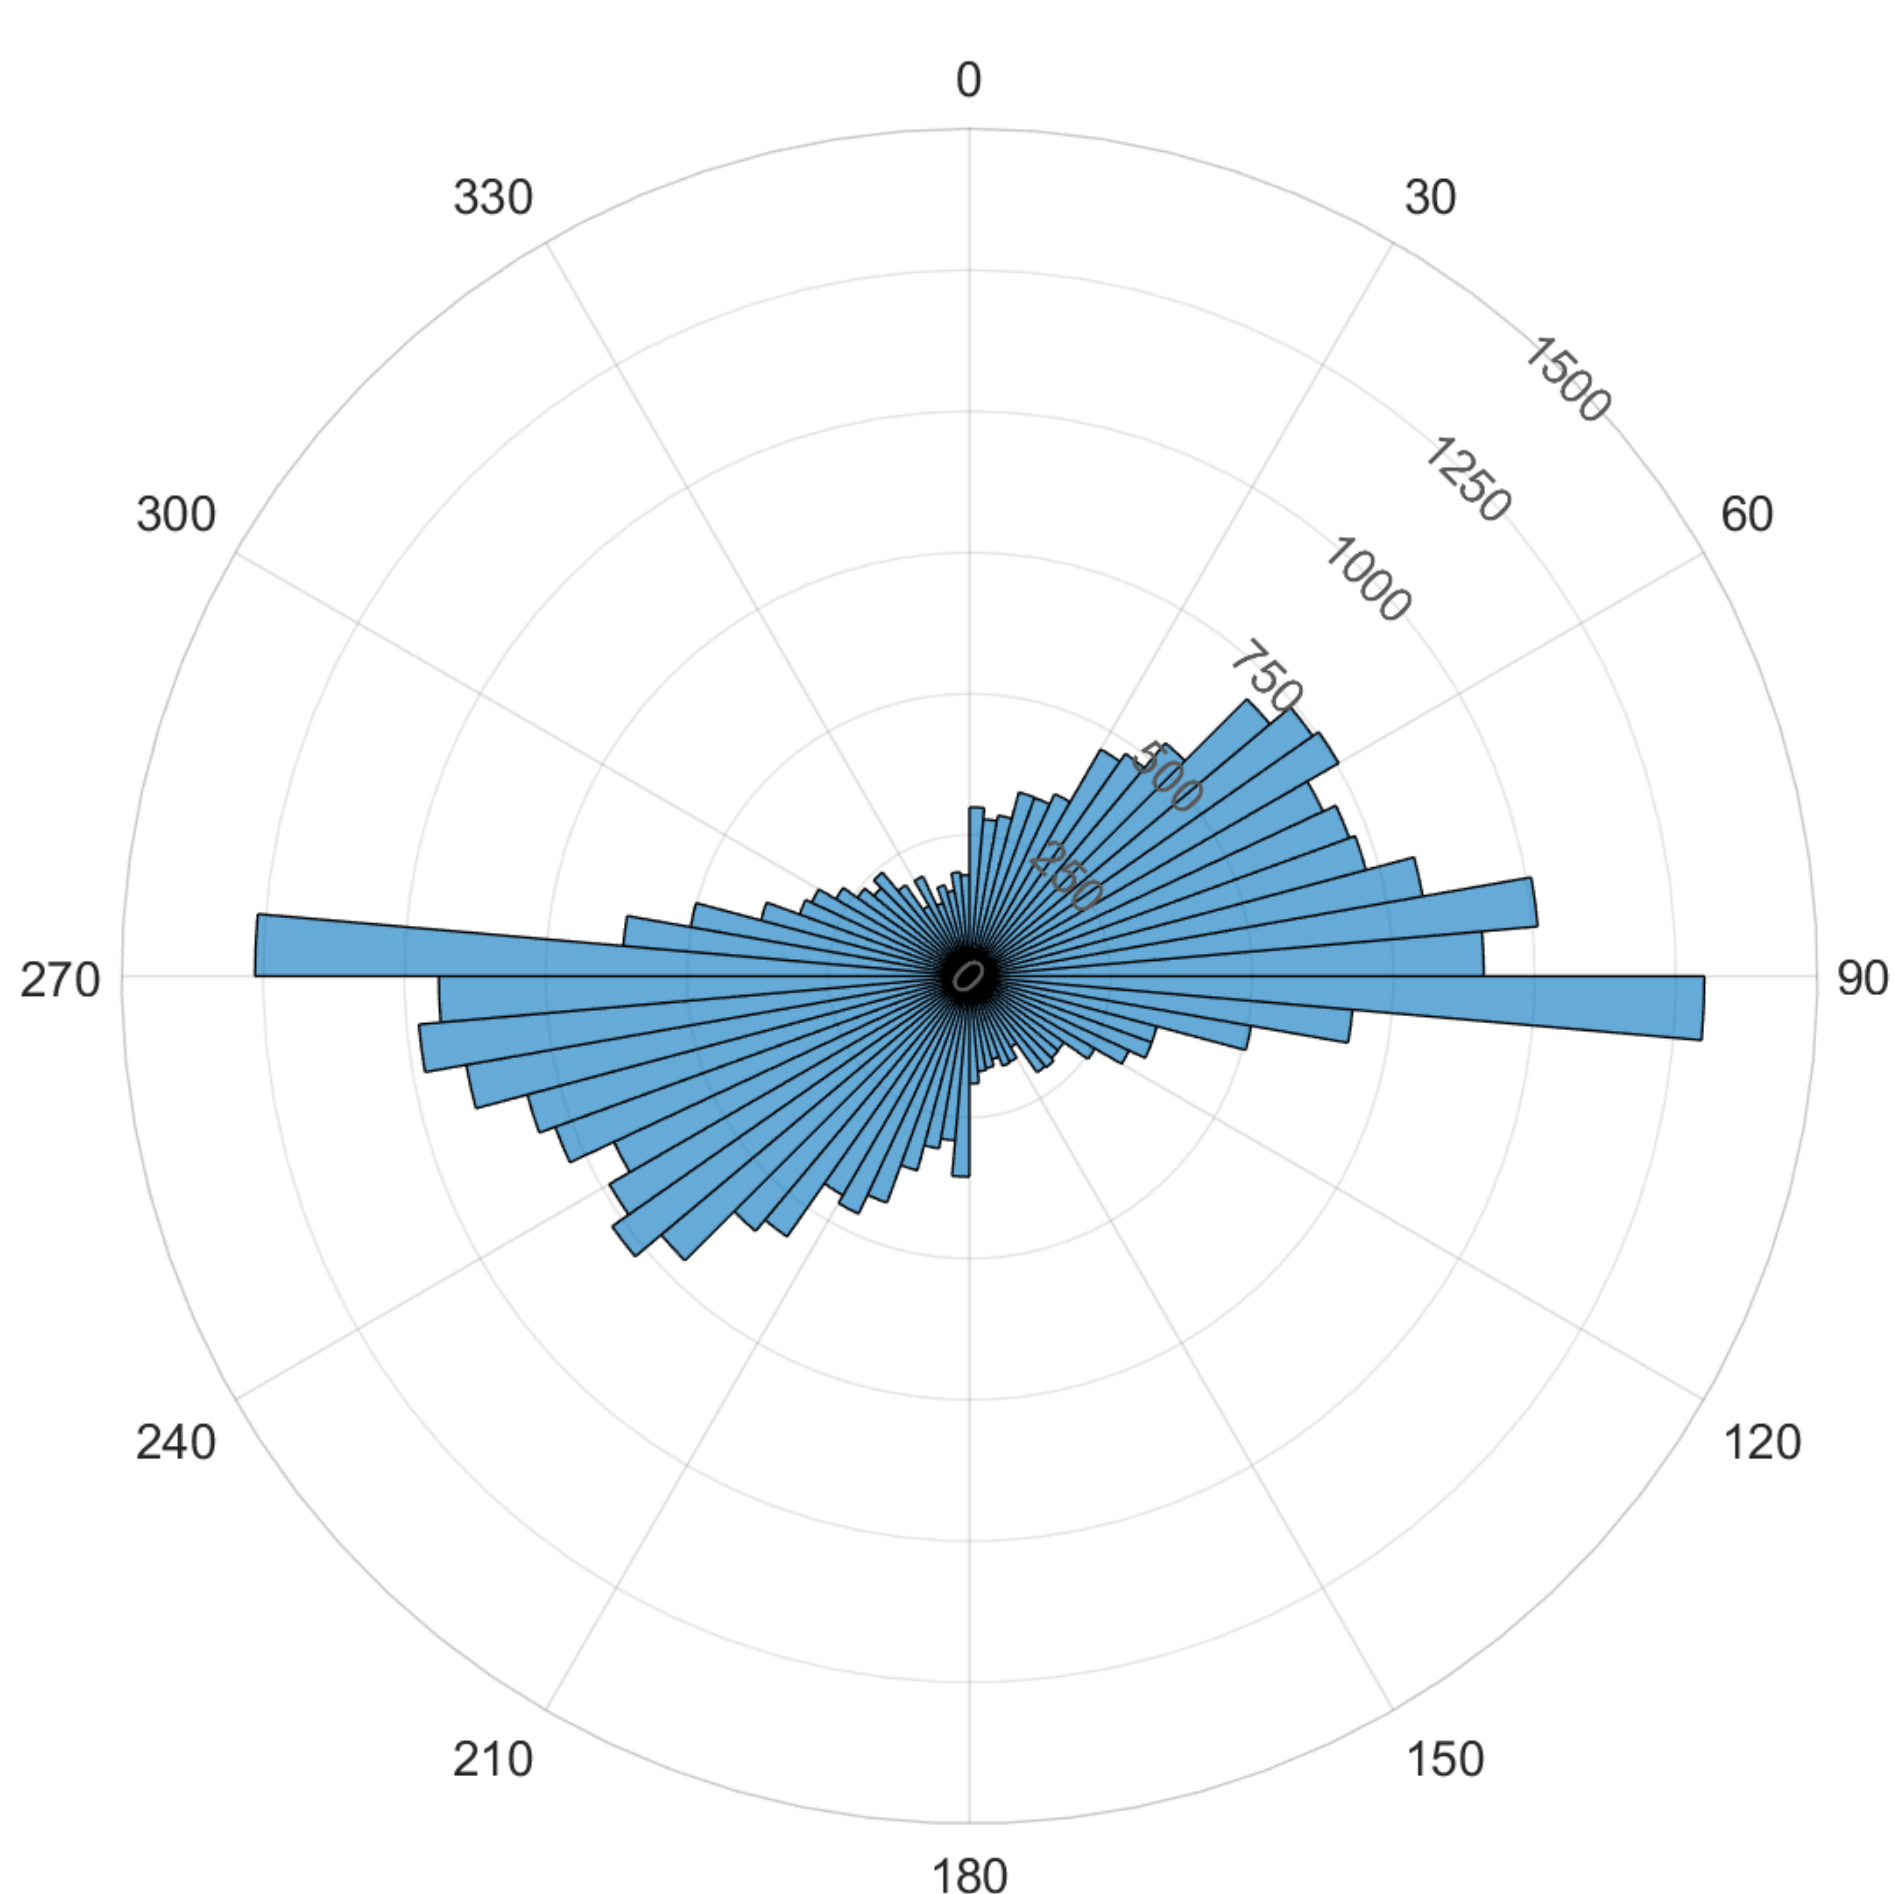

### Actividad del Sistema de Monitoreo de Embarcaciones (VMS) por curso de tránsito activo en OCS-A 0544

Nueva York, enero de 2014 – diciembre de 2021

Todas las pesquerías VMS

Número de embarcaciones únicas: 429

Distribución indicativa de turbinas

### Actividad del Sistema de Monitoreo de Embarcaciones (VMS) por curso de pesca activa en OCS-A 0544

Nueva York, enero de 2014 – diciembre de 2021

Todas las pesquerías VMS

Número de embarcaciones únicas: 366