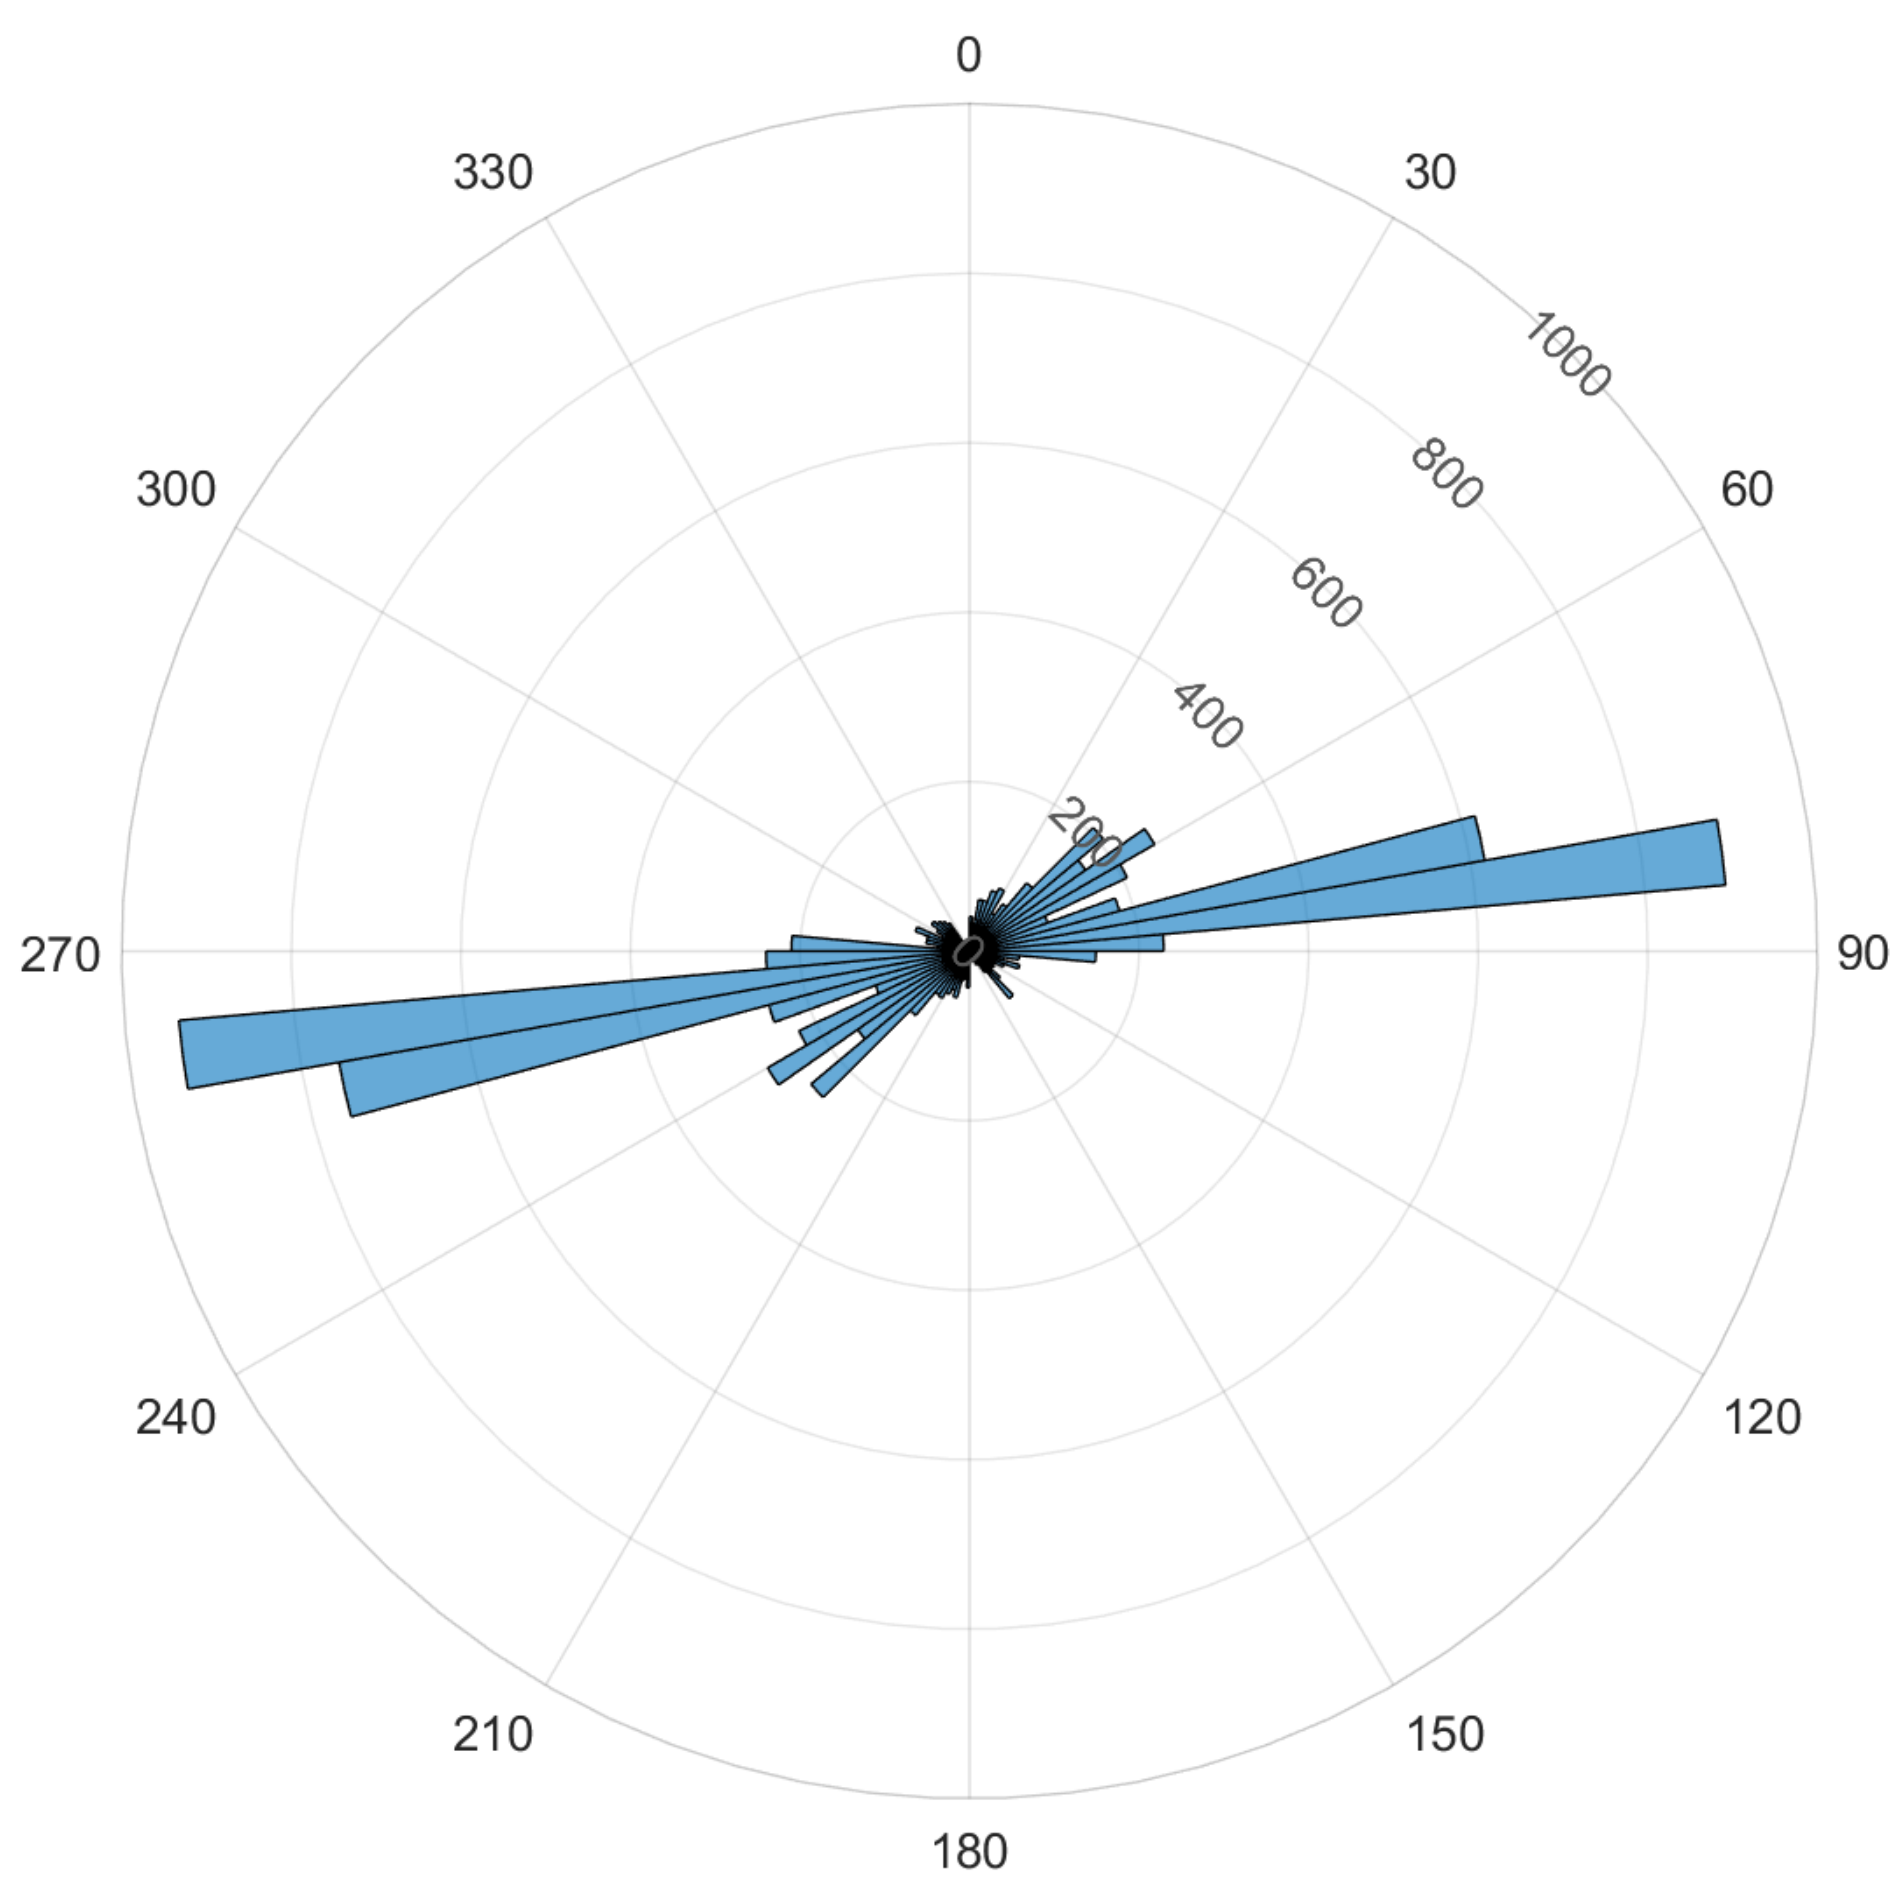

### Actividad del Sistema de Monitoreo de Embarcaciones (VMS) por curso de tránsito activo en OCS-A 0544

Nueva York, enero de 2014 – diciembre de 2021

Todas las pesquerías VMS

Número de embarcaciones únicas: 429

Distribución indicativa de turbinas

### Actividad del Sistema de Monitoreo de Embarcaciones (VMS) por curso de pesca activa en OCS-A 0544

Nueva York, enero de 2014 – diciembre de 2021

Todas las pesquerías VMS

Número de embarcaciones únicas: 366