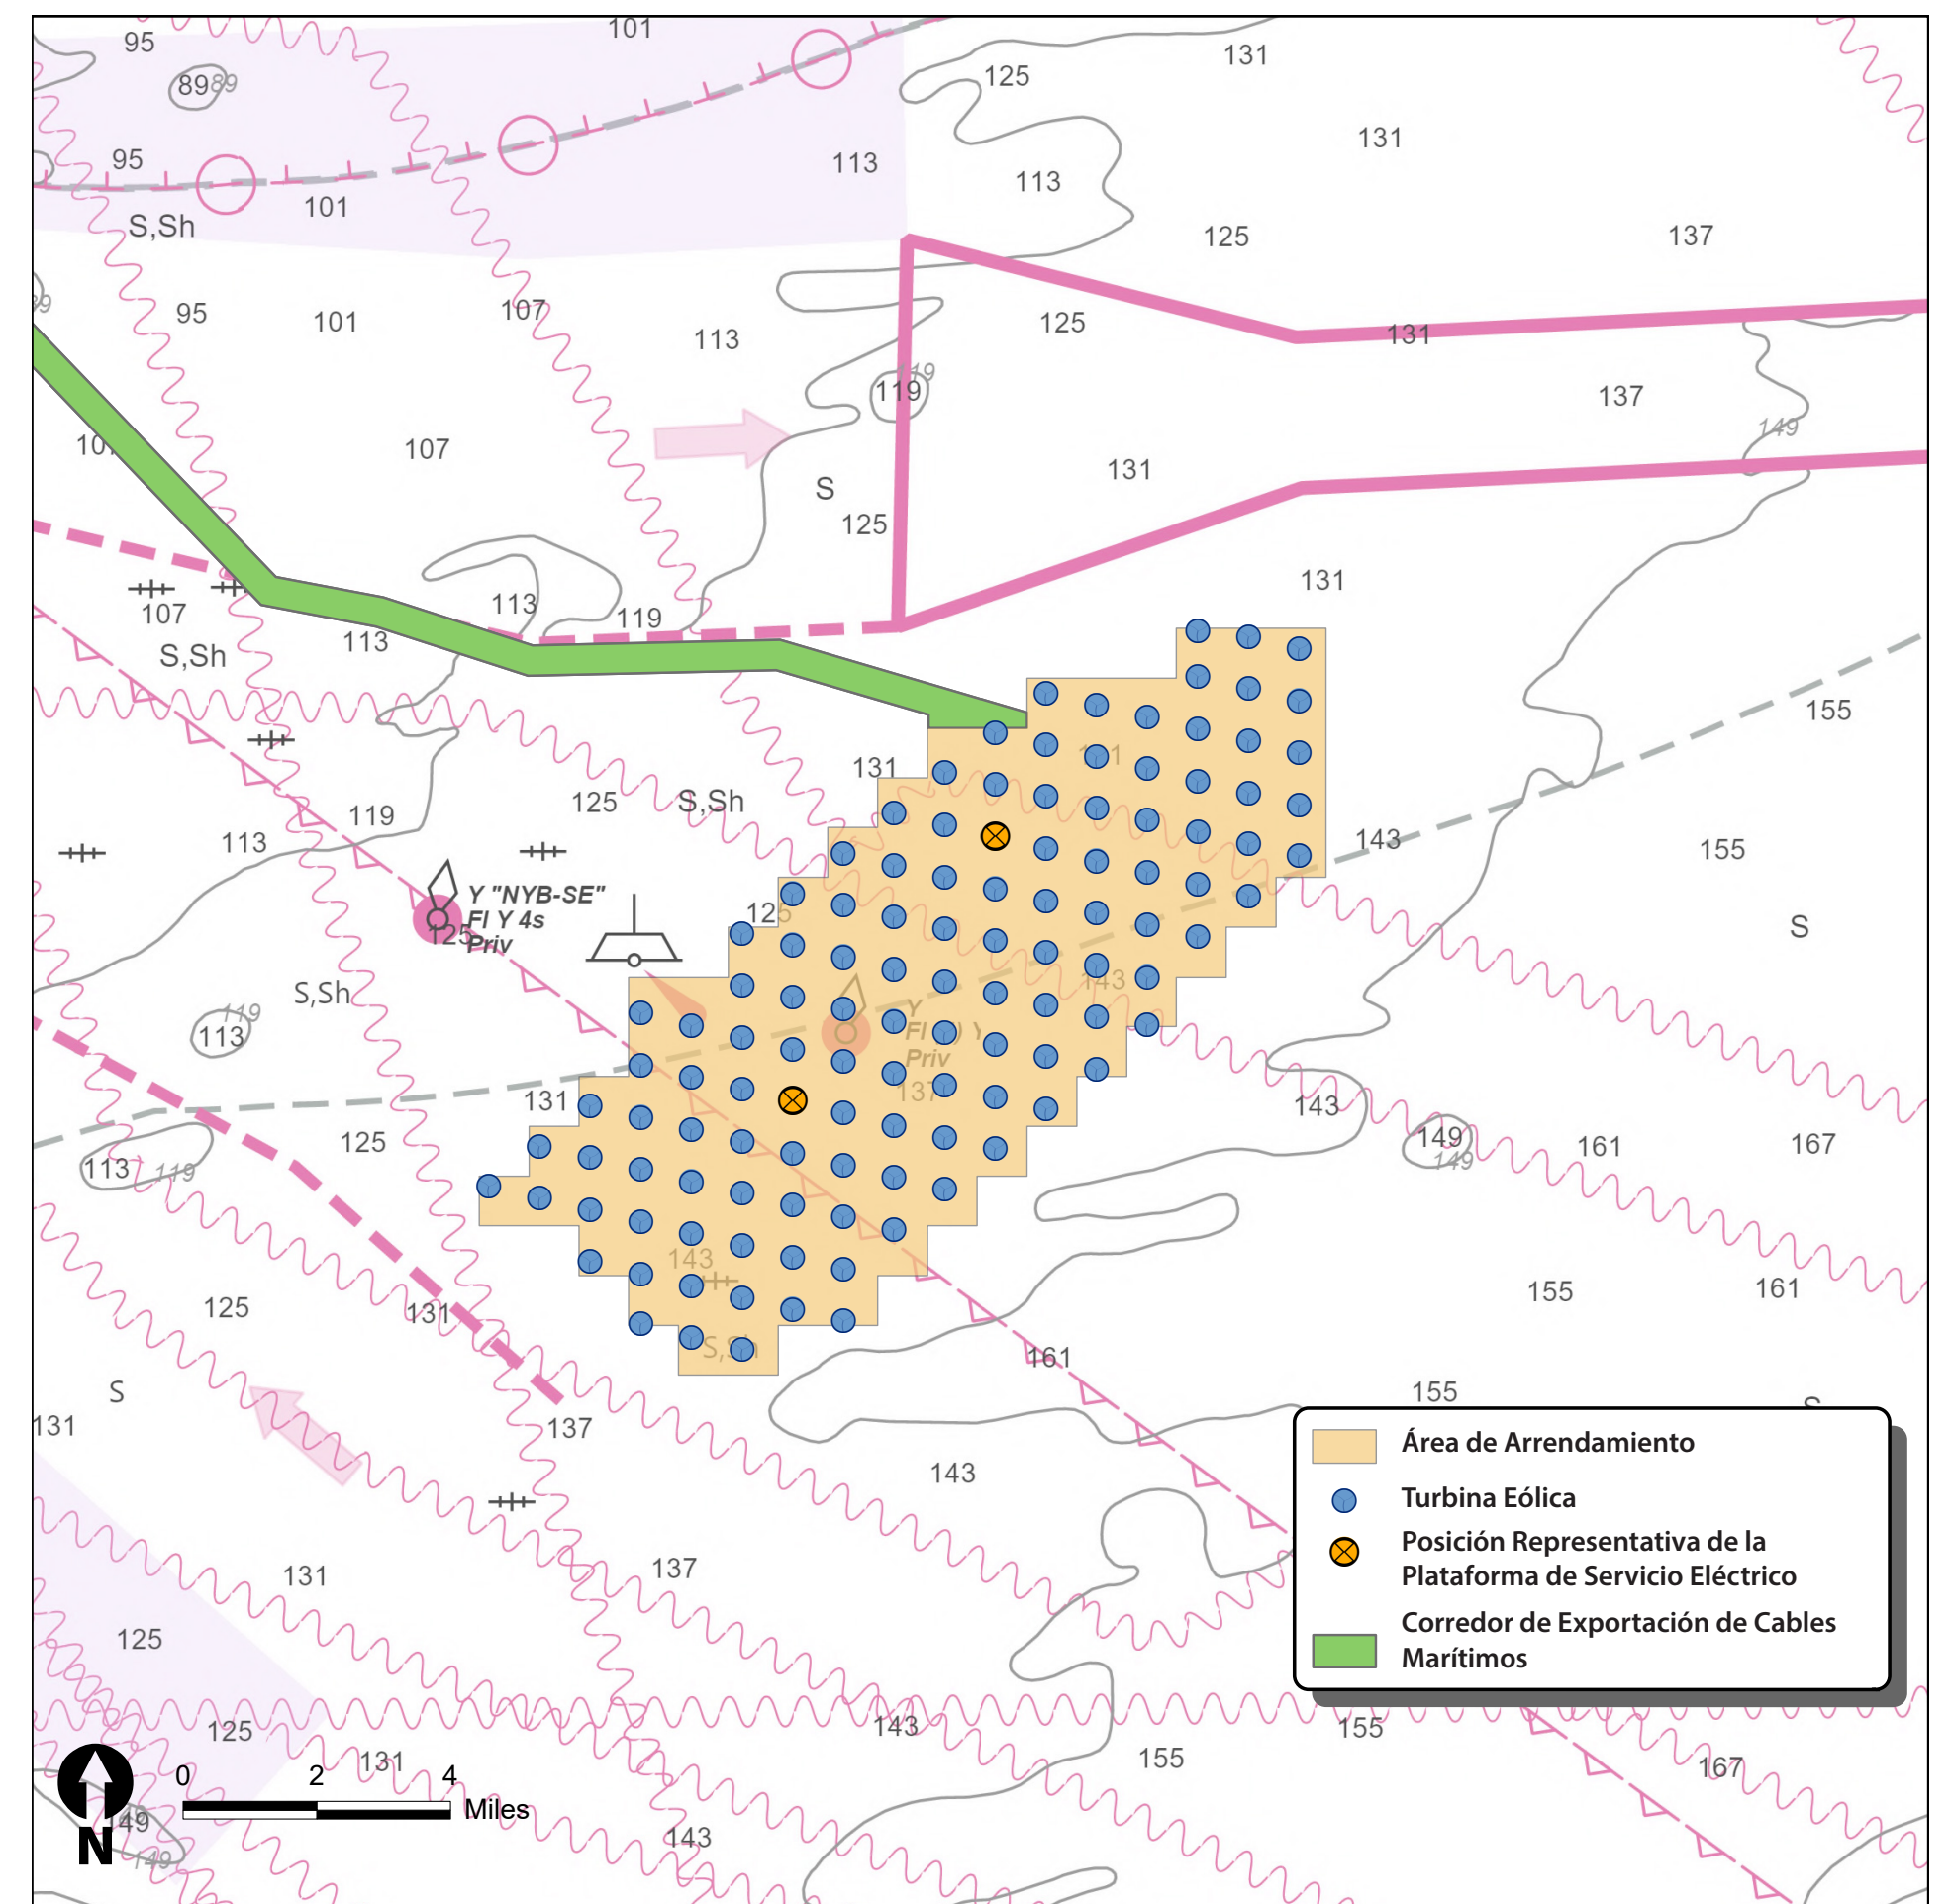

## Vineyard Mid-Atlantic

### Actividad del Sistema de Monitoreo de Embarcaciones (VMS) por curso de tránsito activo en OCS-A 0544

Nueva York, enero de 2014 – diciembre de 2021

Todas las pesquerías VMS

Número de embarcaciones únicas: 429

Distribución indicativa de turbinas

### Actividad del Sistema de Monitoreo de Embarcaciones (VMS) por curso de pesca activa en OCS-A 0544

Nueva York, enero de 2014 – diciembre de 2021

Todas las pesquerías VMS

Número de embarcaciones únicas: 366