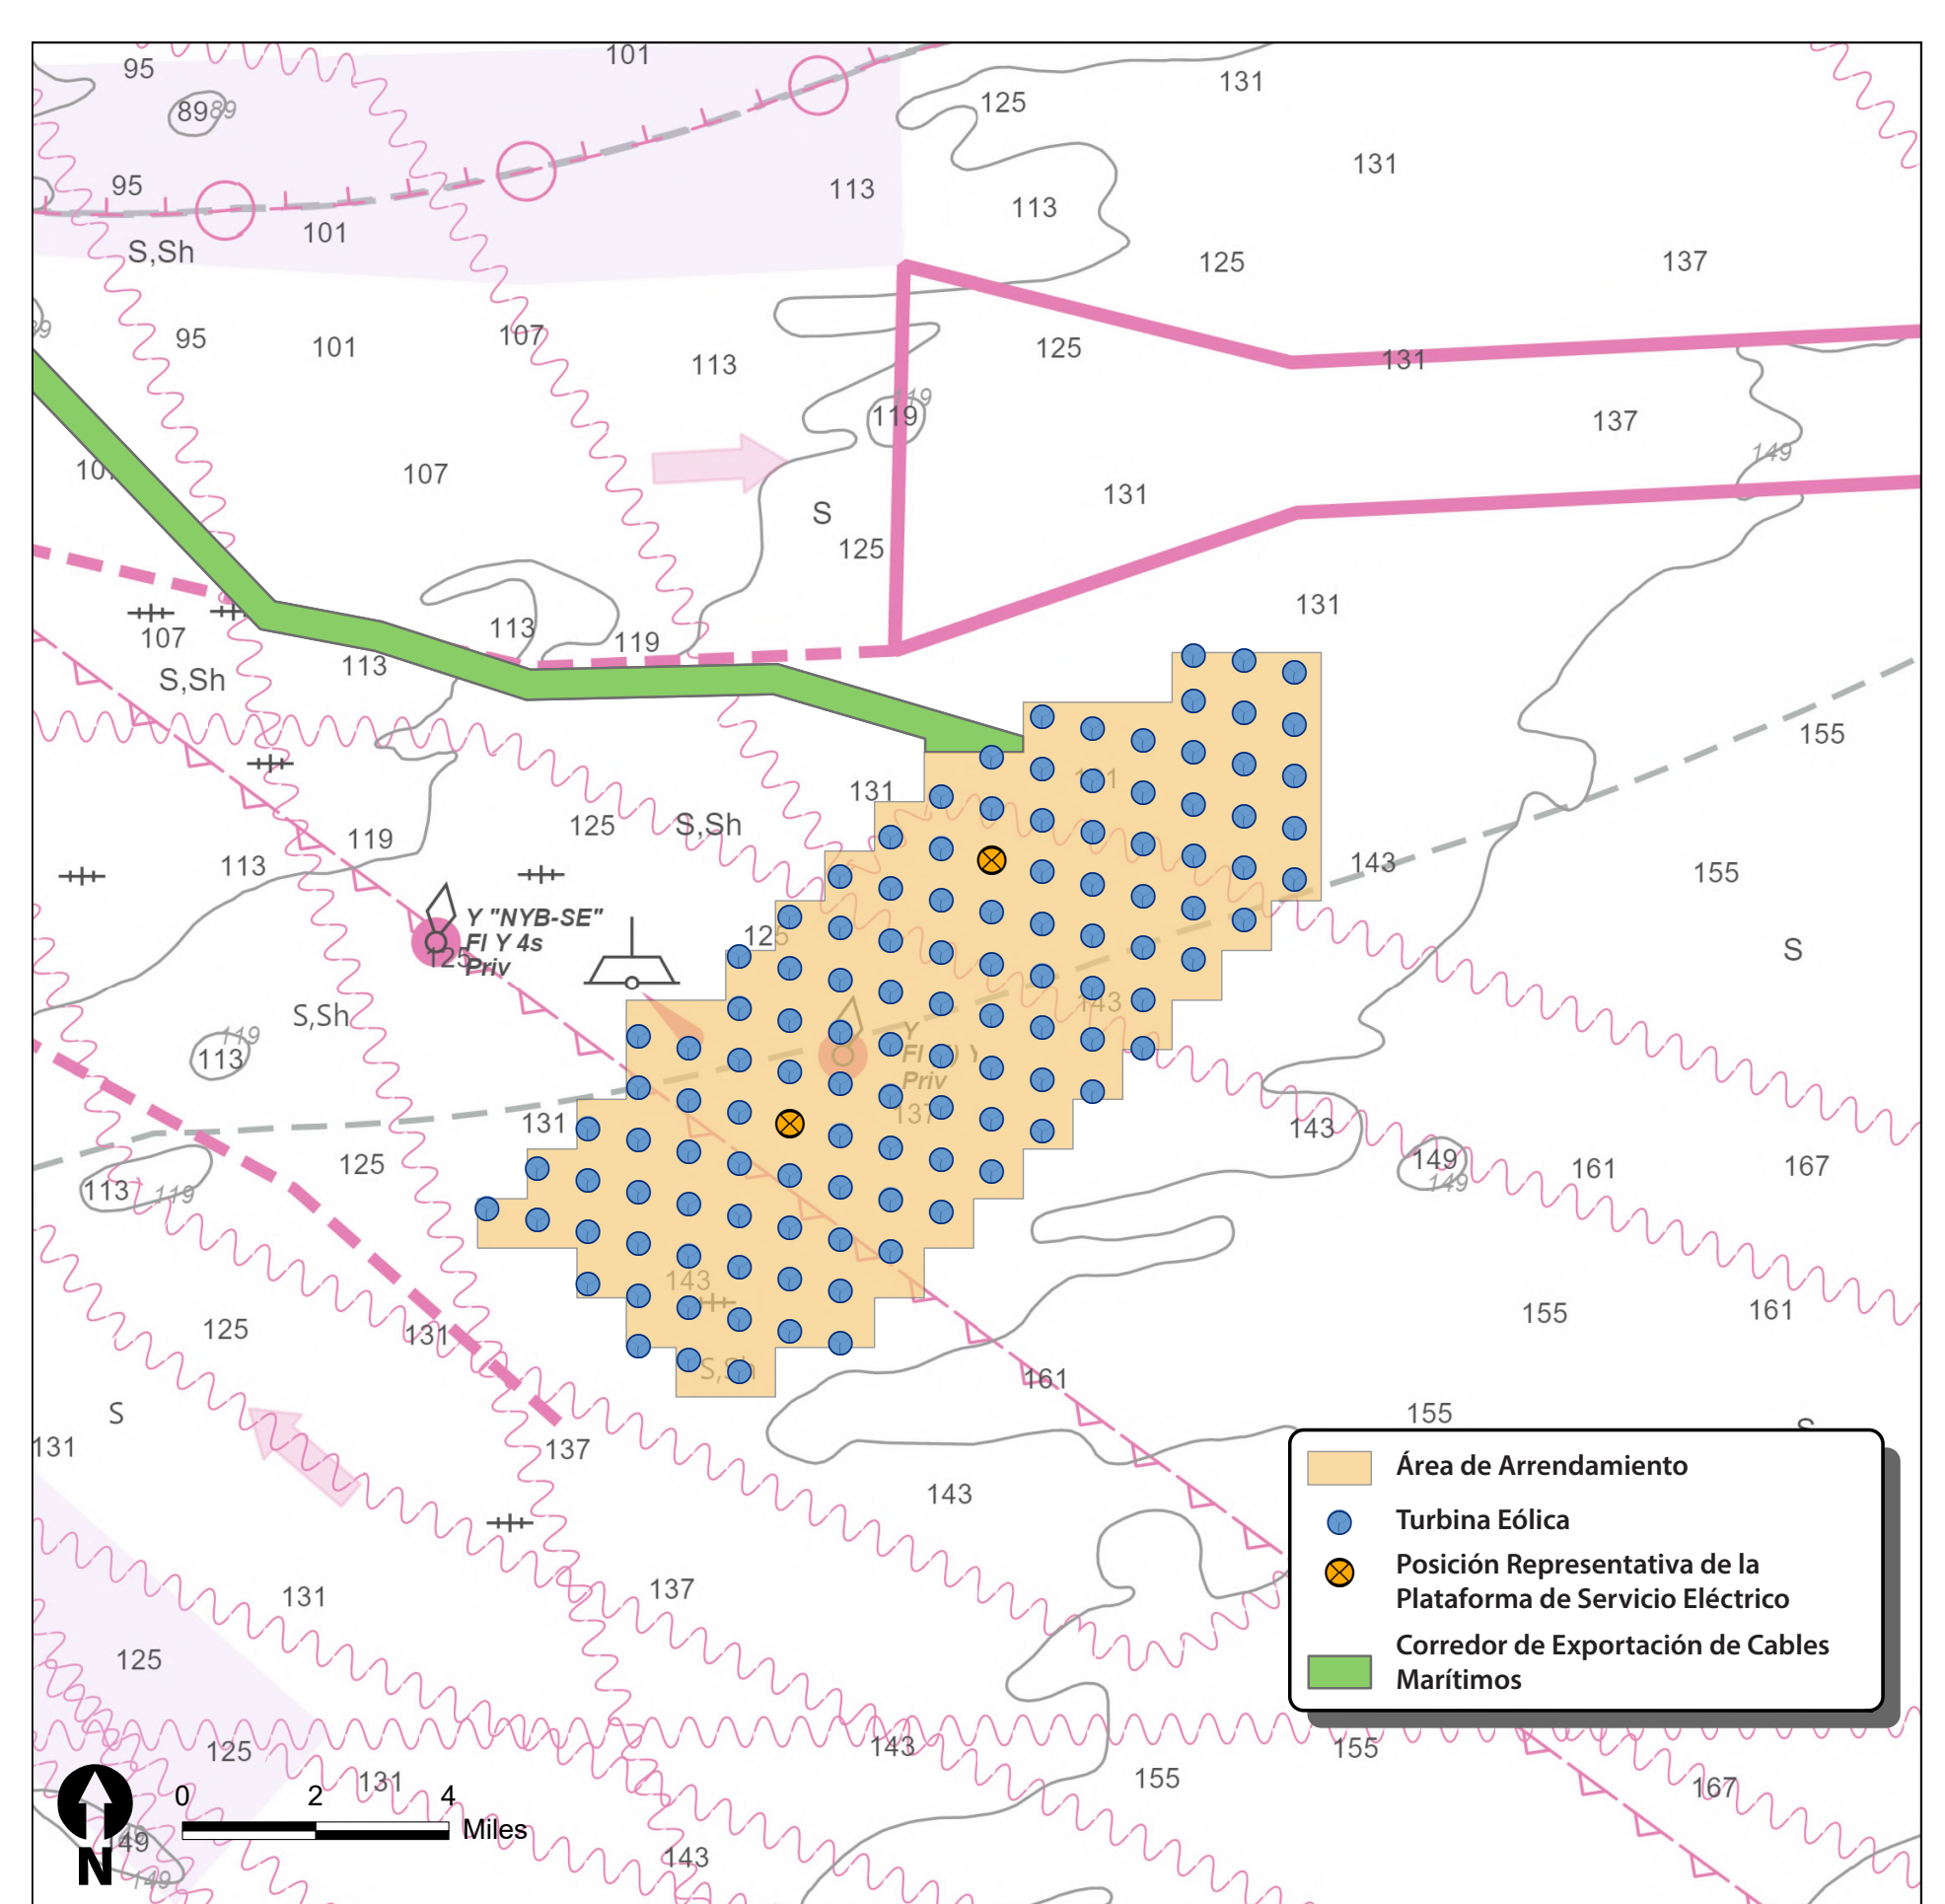

## Vineyard Mid-Atlantic

### Actividad del Sistema de Monitoreo de Embarcaciones (VMS) por curso de tránsito activo en OCS-A 0544

Nueva York, enero de 2014 – diciembre de 2021

Todas las pesquerías VMS

Número de embarcaciones únicas: 429

Distribución indicativa de turbinas

### Actividad del Sistema de Monitoreo de Embarcaciones (VMS) por curso de pesca activa en OCS-A 0544

Nueva York, enero de 2014 – diciembre de 2021

Todas las pesquerías VMS

Número de embarcaciones únicas: 366